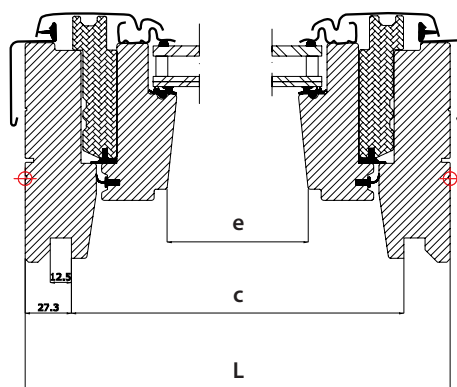

		Medidas			
		MK34	PK34	SK34	UK34
Dimensiones exteriores (LxH)	en mm	780 x 920	940 x 920	1140 x 920	1340 x 920
Acristalamiento visible (exf)	en mm	612,6 x 740,3	774,6 x 740,3	972,6 x 740,3	1172,6 x 740,3
	en m ²	0,45	0,57	0,72	0,87