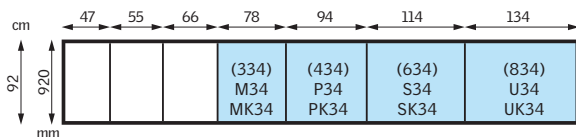

Tamaños disponibles y superficie de iluminación

Ventana fija de antepecho GIL

1. Se instala en la cubierta directamente debajo de una ventana para tejado VELUX
   - Acristalamiento aislante con con vidrio laminado de seguridad
2. Cuando la pendiente del tejado continua hasta el suelo, puedes combinar una ventana de tejado con una ventana fija para obtener:
3. Más luz natural
   - Grandes vistas- tanto de pie como sentado

		Medidas			
		MK34	PK34	SK34	UK34
Dimensiones exteriores (LxH)	en mm	780 x 920	940 x 920	1140 x 920	1340 x 920
Acristalamiento visible (exf)	en mm	612,6 x 740,3	774,6 x 740,3	972,6 x 740,3	1172,6 x 740,3
	en m²	0,45	0,57	0,72	0,87