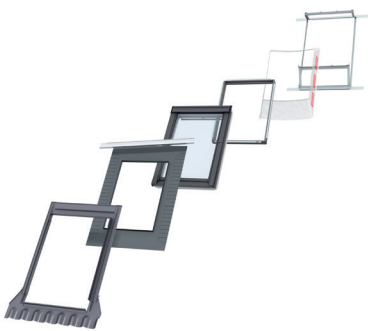

Cercos y productos de instalación

Cercos para:

1. Instalación sencilla ED-
   - Instalación twin EB-
   - Instalación combi EK-
2. Disponible para instalación normal y hundida

Productos de instalación:

- Premarco aislante + Lámina impermeabilizante plisada BDX 2000
- Lámina impermeable perimetral BFX y canal de drenaje
- Kit para recercado LSG

Cortinas, toldos y persianas

Aislamiento térmico interior

- Cortina de oscurecimiento
- Estor
- Cortina plisada
- Cortina plisada máx. aislamiento
- Cortina veneciana
- Cortina Dúo

Protección solar exterior

- Toldo
- Persiana

Accesorios adicionales

- Mosquiteras

- • Disponible en accionamiento manual, eléctrico y solar
- • Disponible en accionamiento manual y eléctrico
- Disponible en accionamiento manual

Las versiones en accionamiento eléctrico y solar son parte de la gama de productos VELUX INTEGRA®.