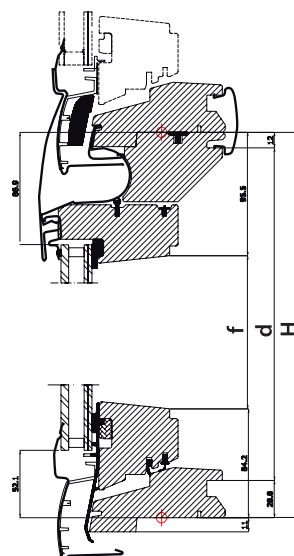

		Medidas			
		MK34	PK34	SK34	UK34
Dimensiones exteriores (LxH)	en mm	780 x 920	940 x 920	1140 x 920	1340 x 920
Acristalamiento visible (exf)	en mm	612,6 x 740,3	774,6 x 740,3	972,6 x 740,3	1172,6 x 740,3
	en m ²	0,45	0,57	0,72	0,87