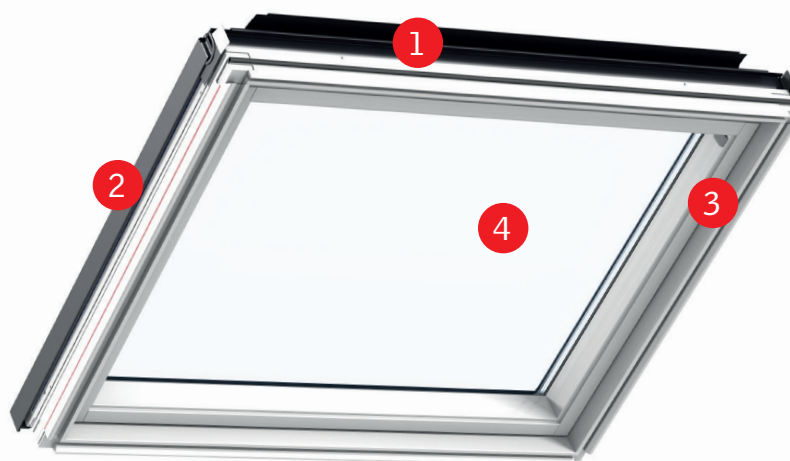

Características visibles

1 Placa identificativa

- Tipo de ventana, tamaño y variante
- Marcado CE
- Código de producción
- Código QR

2 Perfiles

- Aluminio lacado

3 Soportes para accesorios

- Plástico
- Color; blanco/gris

4 Vidrio laminado

- Vidrio interior laminado para la seguridad personal